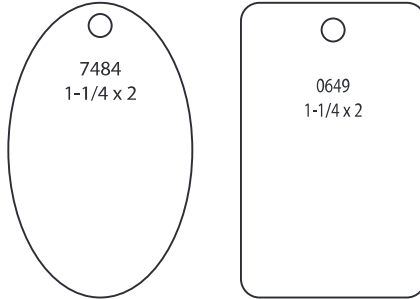

## Deluxe Ink Hang Tags

### Mini Dies: IST-1