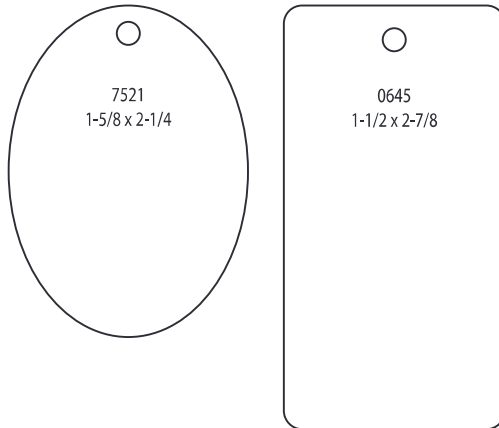

## Deluxe Ink Hang Tags

### Mini Dies: IST-1

### Small Dies: IST-2

**Enhanced**Images